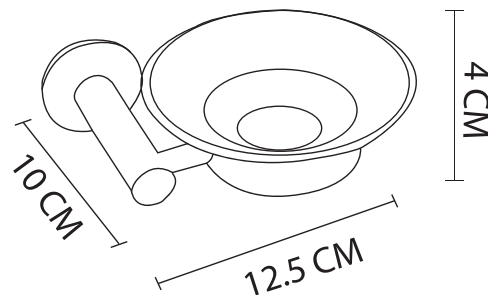

CÓDIGO

B 27.481

LÍNEA

Accesorios para baño

ACABADO

Cromo

DESCRIPCIÓN

JABONERA

FAMILIA
IMAGEN.

DIBUJO TÉCNICO

MATERIALES DE FABRICACIÓN
NORMA
PARTE
MATERIAL
PIEZAS

PARTE	MATERIAL	PIEZAS	NORMA

CARACTERÍSTICAS
CONSUMO

5 Sobre defectos de fabricación

"EN CASO DE INSTALAR EL PRODUCTO A UNA PRESIÓN DISTINTA A LA INDICADA, ALTERA EL FUNCIONAMIENTO Y SALIDA DE AGUA DEL MISMO"