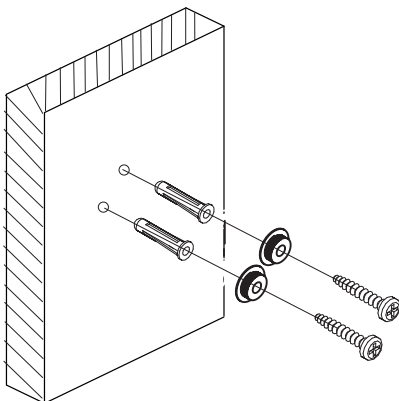

CARACTERÍSTICAS

- Sistema de fijación a pared.
- Latón.

PERCHA DOBLE

ACABADOS:

S116898

Cromo

 @Wassermex

 @Valmexmx

Para hacer efectiva su garantía el consumidor deberá mandar imagen del defecto y presentar el producto con la garantía y el comprobante de compra.

FECHA COMPRA: _____

Contenido:

- Accesorio
- Tornillos (2 pzas)
- Taquetes (2 pzas)
- Tornillo corto (2 pzas)
- Pegamento
- Perchas sencillas (2 pzas)

INSTRUCCIONES

Instrucciones:

- 1.- Coloca el cuerpo sobre el muro y marca los puntos, ayúdate de un nivel.
- 2.- Perfora e inserta los taquetes, posteriormente coloca los chasis y asegura con los tornillos.