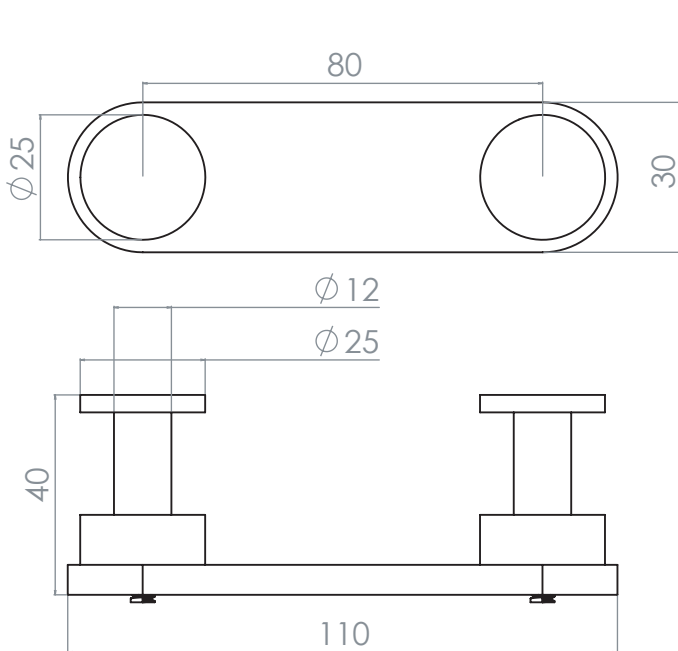

Contenido:

- Accesorio
- Tornillos (2 pzas)
- Taquetes (2 pzas)
- Tornillo corto (2 pzas)
- Pegamento
- Perchas sencillas (2 pzas)

INSTRUCCIONES

Instrucciones:

- 1.- Coloca el cuerpo sobre el muro y marca los puntos, ayúdate de un nivel.
- 2.- Perfora e inserta los taquetes, posteriormente coloca los chasis y asegura con los tornillos.

- 3.- Coloque el accesorio a los chasis y posteriormente las perchas sencillas al cuerpo, fíjalas usando los tornillos cortos.