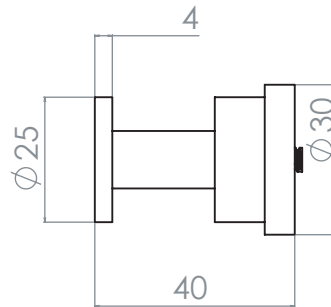

Contenido:

- Accesorio
- Tornillos (2 pzas)
- Taquetes (2 pzas)
- Tornillo corto (2 pzas)
- Pegamento
- Perchas sencillas (2 pzas)

INSTRUCCIONES

Instrucciones:

- 1.- Coloca el cuerpo sobre el muro y marca los puntos, ayúdate de un nivel.
- 2.- Perfora e inserta los taquetes, posteriormente coloca los chasis y asegura con los tornillos.

- 3.- Coloque el accesorio a los chasis y posteriormente las perchas sencillas al cuerpo, fíjalas usando los tornillos cortos.