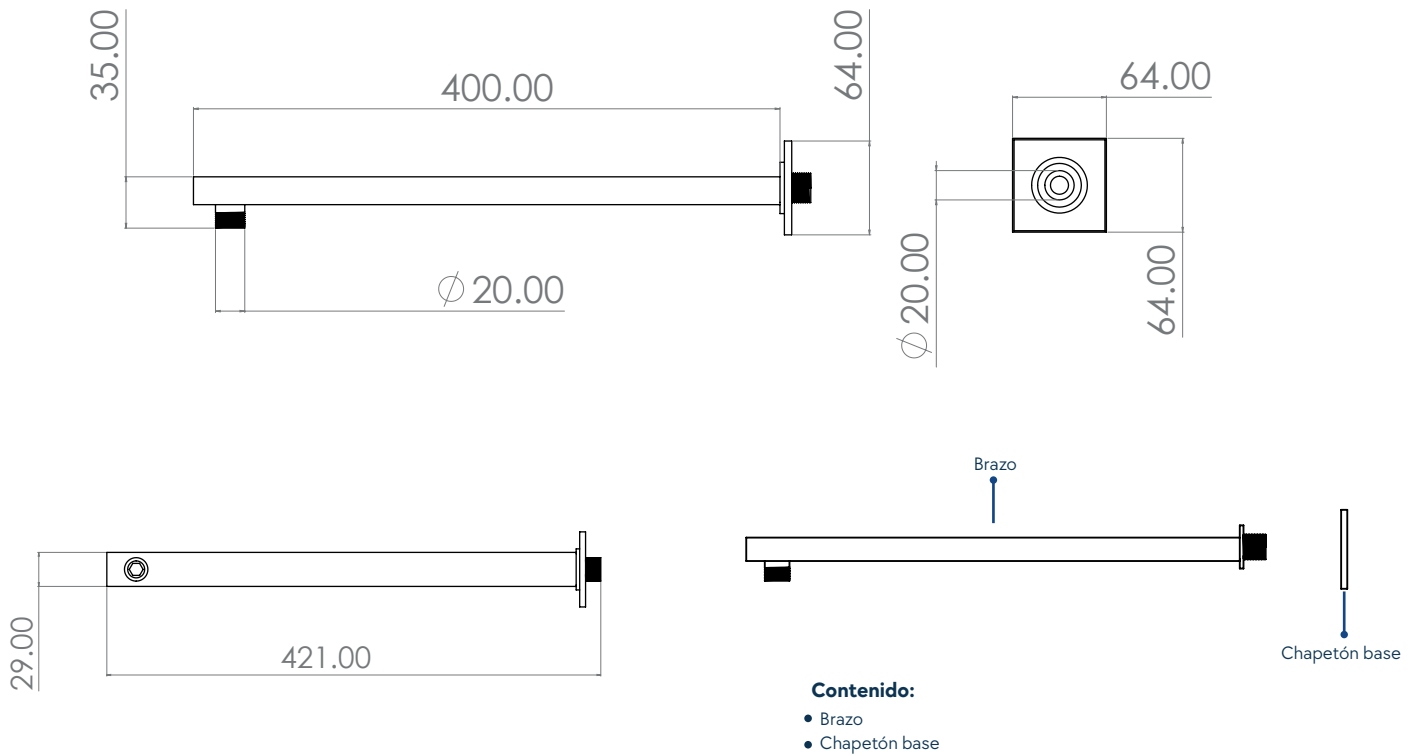

Hecho en china