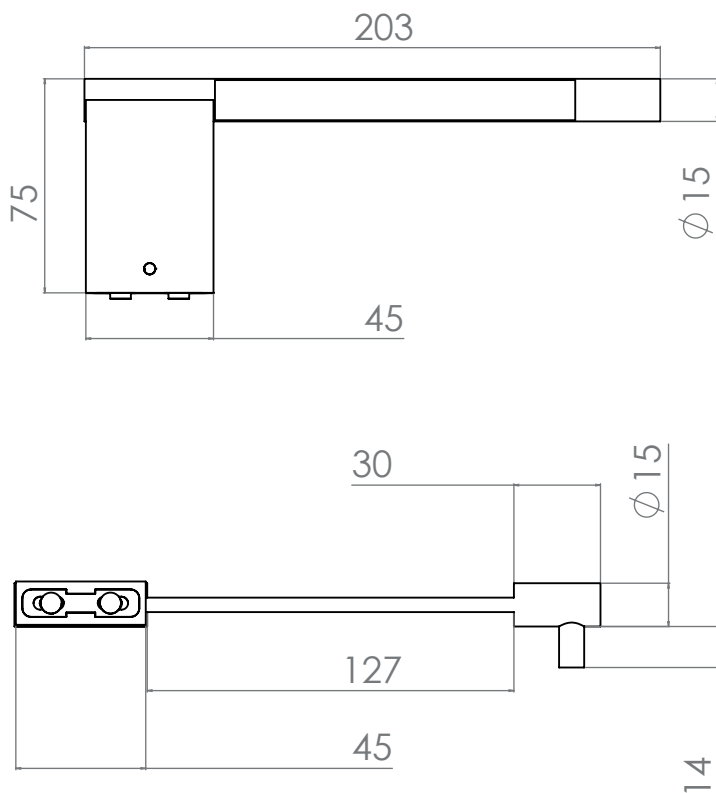

Hecho en china