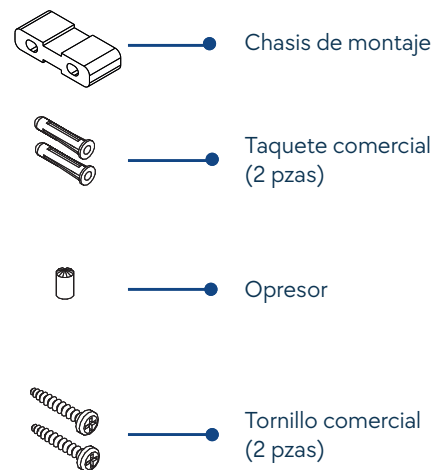

CARACTERÍSTICAS

- Latón
- Sistema de fijación a pared

PORTARROLLO

ACABADOS:

TB14.469GM
Gunmetal

TB14.469NEGRO
Negro mate

TB14.469
Cromo

@valmex1

Para hacer efectiva su garantía el consumidor deberá mandar imagen del defecto y presentar el producto con la garantía y el comprobante de compra.

FECHA COMPRA: _____

Hecho en china

Contenido:

- Accesorio
- Llave allen
- Tornillos (2pzas)
- Taquetes (2pzas)