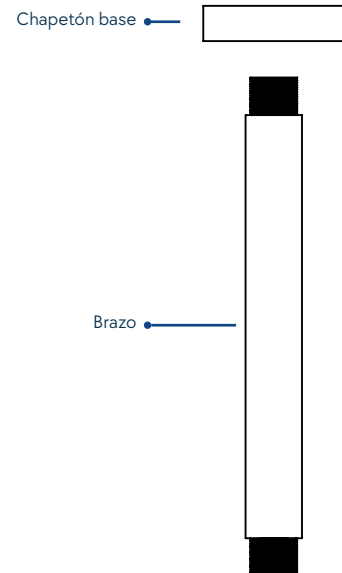

HECHO EN CHINA

Contenido:

- Brazo
- Chapetón base

INSTRUCCIONES

Instrucciones:

1.-Colocar cinta selladora (no incluida) en la rosca del brazo que va hacia el muro.

2.- Colocar el chapetón sobre el brazo y enroscar el brazo al conector del muro previamente instalado.