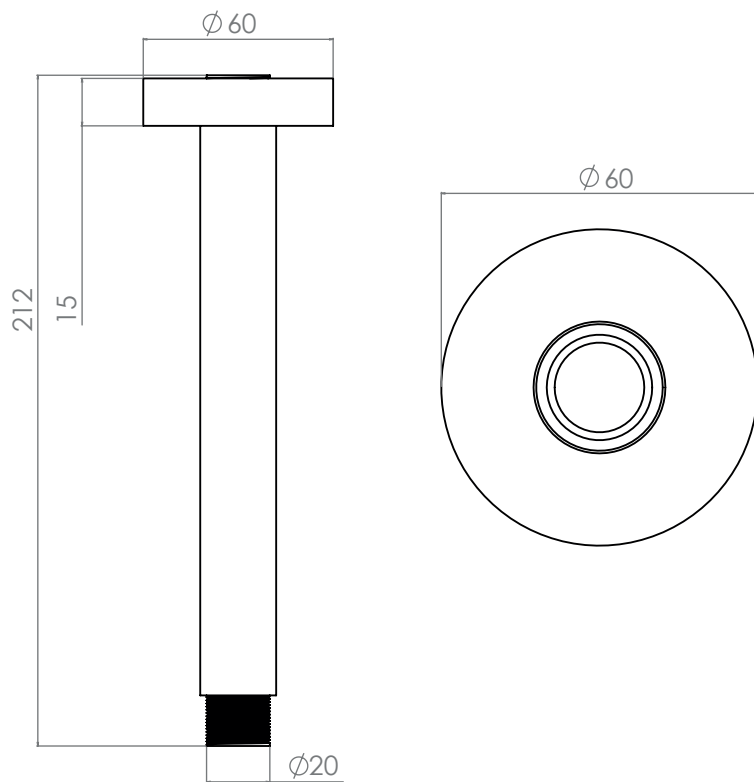

HECHO EN CHINA

Contenido:

- Brazo
- Chapetón base

INSTRUCCIONES

Instrucciones:

1.-Colocar cinta selladora (no incluida) en la rosca del brazo que va hacia el muro.

2.- Colocar el chapetón sobre el brazo y enroscar el brazo al conector del muro previamente instalado.