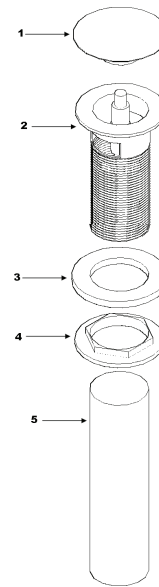

CARACTERÍSTICAS

- Contra Pop-up con rebosadero

CONTRAS POP-UP

ACABADOS:

TB 93.101
Cromo

TB 96.201
Negro Mate

@valmex1

@tecnobathmx

Para hacer efectiva su garantía el consumidor deberá mandar imagen del defecto y presentar el producto con la garantía y el comprobante de compra.

FECHA COMPRA: _____

HECHO EN CHINA

- POP- UP
- Cuerpo Pop-Up
- Empaque
- Conexión
- Tuerca

INSTRUCCIONES

1.-Retire la pieza 3 y 4 para su colocación como se muestra en la figura.

2.-Inserte el cuerpo del desagüe desde la parte superior de su lavabo y asegure con el empaque y la tuerca desde la parte inferior, como se muestra en la figura.