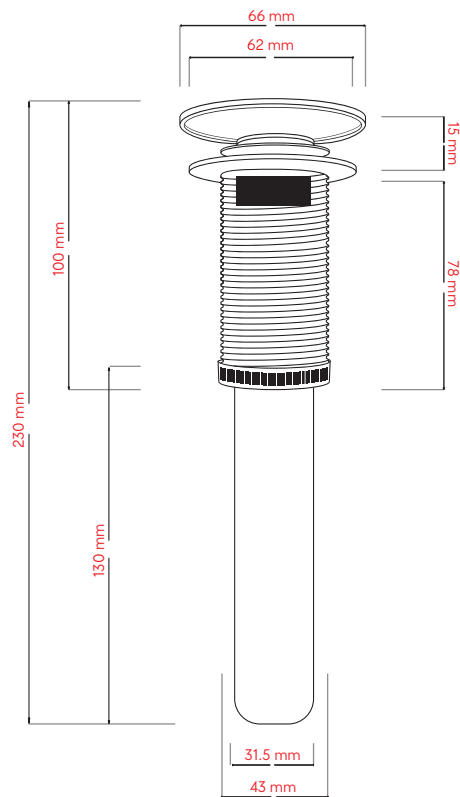

Para hacer efectiva su garantía el consumidor deberá mandar imagen del defecto y presentar el producto con la garantía y el comprobante de compra.

FECHA COMPRA: _____

HECHO EN CHINA

- POP- UP
- Cuerpo Pop-Up
- Empaque
- Conexión
- Tuerca

INSTRUCCIONES

1.-Retire la pieza 3 y 4 para su colocación como se muestra en la figura.

2.-Inserte el cuerpo del desagüe desde la parte superior de su lavabo y asegure con el empaque y la tuerca desde la parte inferior, como se muestra en la figura.