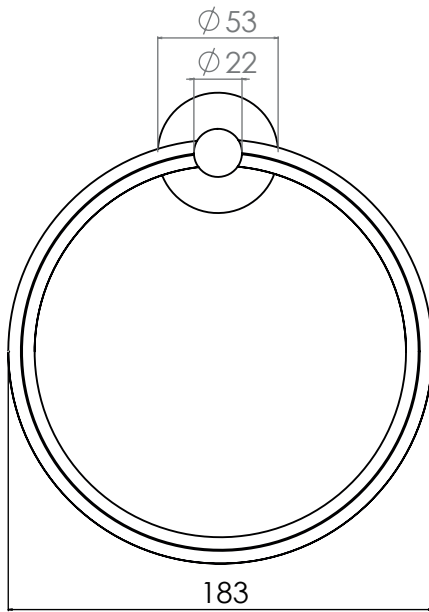

Contenido:

- Accesorio
- Llave allen
- Tornillos (2 pzas)
- Taquetes (2 pzas)

INSTRUCCIONES

Instrucciones:

1.- Quite los opresores y retire los chasis de montaje. Coloque los chasis sobre el muro, ayúdate de un nivel.

2.- Marque los puntos en el muro y con ayuda de un taladro perforo e inserte los taquetes, coloque los chasis de montaje en la superficie y sujete con tornillos.

3.- Coloque el accesorio a los chasis y asegure apretando los opresores con ayuda de la llave allen