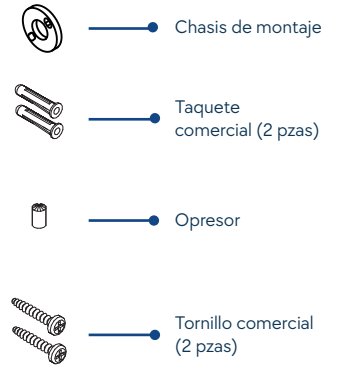

Contenido:

- Accesorio
- Llave allen
- Tornillos (2 pzas)
- Taquetes (2 pzas)

INSTRUCCIONES

Instrucciones:

1.- Quite los opresores y retire los chasis de montaje. Coloque los chasis sobre el muro, ayúdate de un nivel.

2.- Marque los puntos en el muro y con ayuda de un taladro perforo e inserte los taquetes, coloque los chasis de montaje en la superficie y sujete con tornillos.

3.- Coloque el accesorio a los chasis y asegure apretando los opresores con ayuda de la llave allen