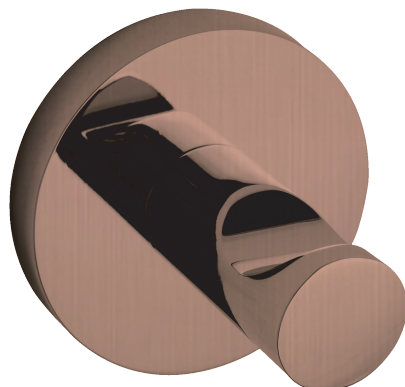

CARACTERÍSTICAS

- Acero inoxidable
- Sistema de fijación a pared

PERCHA

ACABADOS:

WS 61.459 G

Gold Rose

PVD

WS 61.459 GM