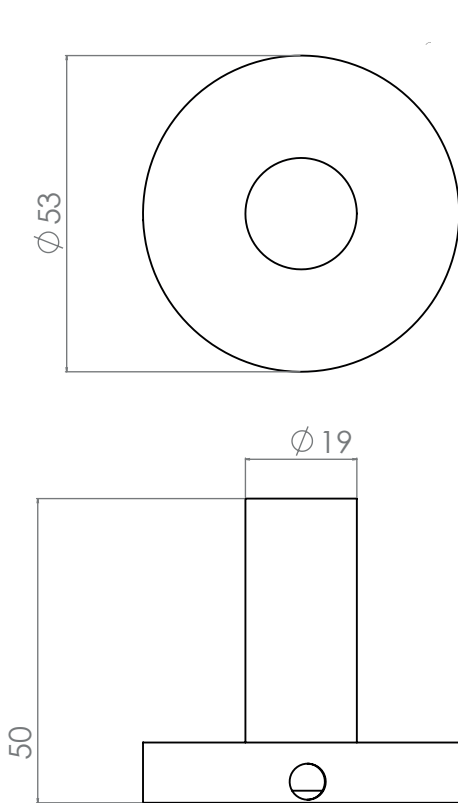

Contenido:

- Accesorio
- Llave allen
- Tornillos (2 pzas)
- Taquetes (2 pzas)

INSTRUCCIONES

Instrucciones:

1.- Quite los opresores y retire los chasis de montaje. Coloque los chasis sobre el muro, ayúdate de un nivel.

2.- Marque los puntos en el muro y con ayuda de un taladro perforo e inserte los taquetes, coloque los chasis de montaje en la superficie y sujete con tornillos.

3.- Coloque el accesorio a los chasis y asegure apretando los opresores con ayuda de la llave allen