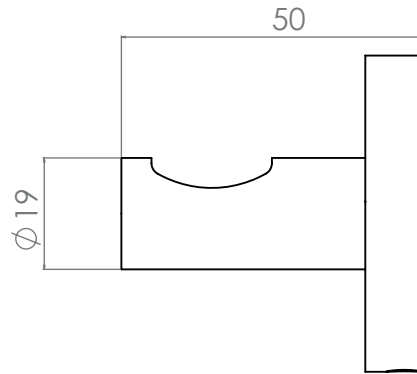

Contenido:

- Accesorio
- Llave allen
- Tornillos (2 pzas)
- Taquetes (2 pzas)

INSTRUCCIONES

Instrucciones:

1.- Quite los opresores y retire los chasis de montaje. Coloque los chasis sobre el muro, ayúdate de un nivel.

2.- Marque los puntos en el muro y con ayuda de un taladro perforo e inserte los taquetes, coloque los chasis de montaje en la superficie y sujete con tornillos.

3.- Coloque el accesorio a los chasis y asegure apretando los opresores con ayuda de la llave allen